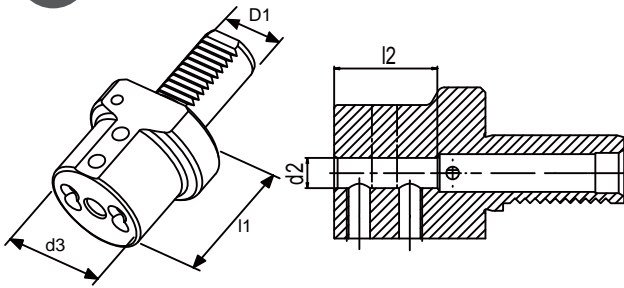

VDI Fixed Toolholder

Code No. 型號	D1	A	B	C
VD14001	30	60	29	20
VD14002	40	72	34	25
VD14003	50	85	41	32
VD14004	60	110	41	32

Code No. 型號	D1	da	I1	I2
VD16001	20	20	67	54
VD16002	20	25	71	59

Code No. 型號	D1	da	I1	I2
VD16003	30	20	67	54
VD16004	30	25	71	59
VD16005	30	32	75	63

Code No. 型號	D1	da	I1	I2
VD16006	40	20	67	54
VD16007	40	25	71	59
VD16008	40	32	75	63
VD16009	40	40	90	73

Code No. 型號	D1	da	I1	I2
VD16010	50	20	67	54
VD16011	50	25	71	59
VD16012	50	32	75	63
VD16013	50	40	90	73
VD16014	50	50	100	83

Code No. 型號	D1	A	B	C
VD15001	30	60	29	20
VD15002	40	72	34	25
VD15003	50	85	41	32
VD15004	60	110	41	32

E2

Code No. 型號	D1	d2	d3	l1	l2
VD17001	20	8	50	41	56
VD17002	20	10	50	41	56
VD17003	20	12	50	41	56
VD17004	20	16	50	41	56
VD17005	20	20	50	41	56