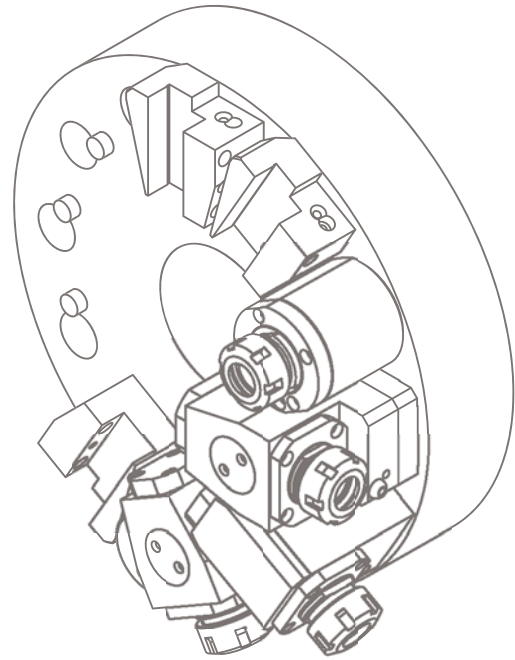

HF Run Transmission

For 1.BARUFFALDI
2.DUPLOMATIC

Code No. 型號	D1	A	B	Collet	DUPLOMATIC
VD34001	20	75	50	ER20	DIN1809
VD34002	30	97	60	ER25	DIN1809
VD34003	40	120	80	ER32	DIN1809

Code No. 型號	D1	A	B	Collet	DUPLOMATIC
VD34004	20	75	50	ER20	DIN5480
VD34005	30	97	60	ER25	DIN5480
VD34006	40	120	80	ER32	DIN5480

Code No. 型號	D1	A	B	Collet	DUPLOMATIC
VD34007	20	75	50	ER20	DIN5482
VD34008	30	97	60	ER25	DIN5482
VD34009	40	120	80	ER32	DIN5482

Code No. 型號	D1	A	B	Collet	BARUFFALDI
VD34010	20	75	50	ER20	MT
VD34011	30	97	60	ER25	MT
VD34012	40	120	80	ER32	MT

Code No. 型號	D1	A	B	Collet	DUPLOMATIC
VD34013	20	75	50	ER20	IT
VD34014	30	97	60	ER25	IT
VD34015	40	120	80	ER32	IT