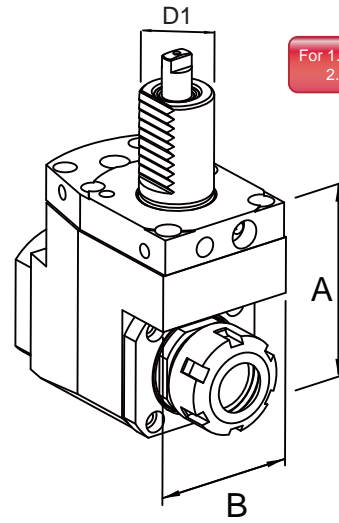

For 1.BARUFFALDI
2.DUPLOMATIC

Code No. 型號	D1	A	B	Collet	DUPLOMATIC
VD32001	20	53	75	ER20	DIN1809
VD32002	30	69	100	ER25	DIN1809
VD32003	40	82	113	ER32	DIN1809
VD32004	50	88	127	ER40	DIN1809
VD32005	60	108	153	ER50	DIN1809

Code No. 型號	D1	A	B	Collet	DUPLOMATIC
VD33001	20	78	50	ER20	DIN1809
VD33002	30	97	64	ER25	DIN1809
VD33003	40	118	80	ER32	DIN1809
VD33004	50	128	86	ER40	DIN1809
VD33005	60	145	104	ER50	DIN1809

Code No. 型號	D1	A	B	Collet	DUPLOMATIC
VD32006	20	53	75	ER20	DIN5480
VD32007	30	69	100	ER25	DIN5480
VD32008	40	82	113	ER32	DIN5480
VD32009	50	88	127	ER40	DIN5480
VD32010	60	108	153	ER50	DIN5480

Code No. 型號	D1	A	B	Collet	DUPLOMATIC
VD33006	20	78	50	ER20	DIN5480
VD33007	30	97	64	ER25	DIN5480
VD33008	40	118	80	ER32	DIN5480
VD33009	50	128	86	ER40	DIN5480
VD33010	60	145	104	ER50	DIN5480

Code No. 型號	D1	A	B	Collet	DUPLOMATIC
VD32011	20	53	75	ER20	DIN5482
VD32012	30	69	100	ER25	DIN5482
VD32013	40	82	113	ER32	DIN5482
VD32014	50	88	127	ER40	DIN5482
VD32015	60	108	153	ER50	DIN5482

Code No. 型號	D1	A	B	Collet	DUPLOMATIC
VD33011	20	78	50	ER20	DIN5482
VD33012	30	97	64	ER25	DIN5482
VD33013	40	118	80	ER32	DIN5482
VD33014	50	128	86	ER40	DIN5482
VD33015	60	145	104	ER50	DIN5482

Code No. 型號	D1	A	B	Collet	BARUFFALDI
VD32016	20	53	75	ER20	MT
VD32017	30	69	100	ER25	MT
VD32018	40	82	113	ER32	MT
VD32019	50	88	127	ER40	MT
VD32020	60	108	153	ER50	MT

Code No. 型號	D1	A	B	Collet	BARUFFALDI
VD33016	20	78	50	ER20	MT
VD33017	30	97	64	ER25	MT
VD33018	40	118	80	ER32	MT
VD33019	50	128	86	ER40	MT
VD33020	60	145	104	ER50	MT

Code No. 型號	D1	A	B	Collet	DUPLOMATIC
VD32021	20	53	75	ER20	IT
VD32022	30	69	100	ER25	IT
VD32023	40	82	113	ER32	IT
VD32024	50	88	127	ER40	IT
VD32025	60	108	153	ER50	IT

Code No. 型號	D1	A	B	Collet	DUPLOMATIC
VD33021	20	78	50	ER20	IT
VD33022	30	97	64	ER25	IT
VD33023	40	118	80	ER32	IT
VD33024	50	128	86	ER40	IT
VD33025	60	145	104	ER50	IT